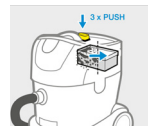

Ploché skládaný filtr

Obj. číslo: 6.904-283.0